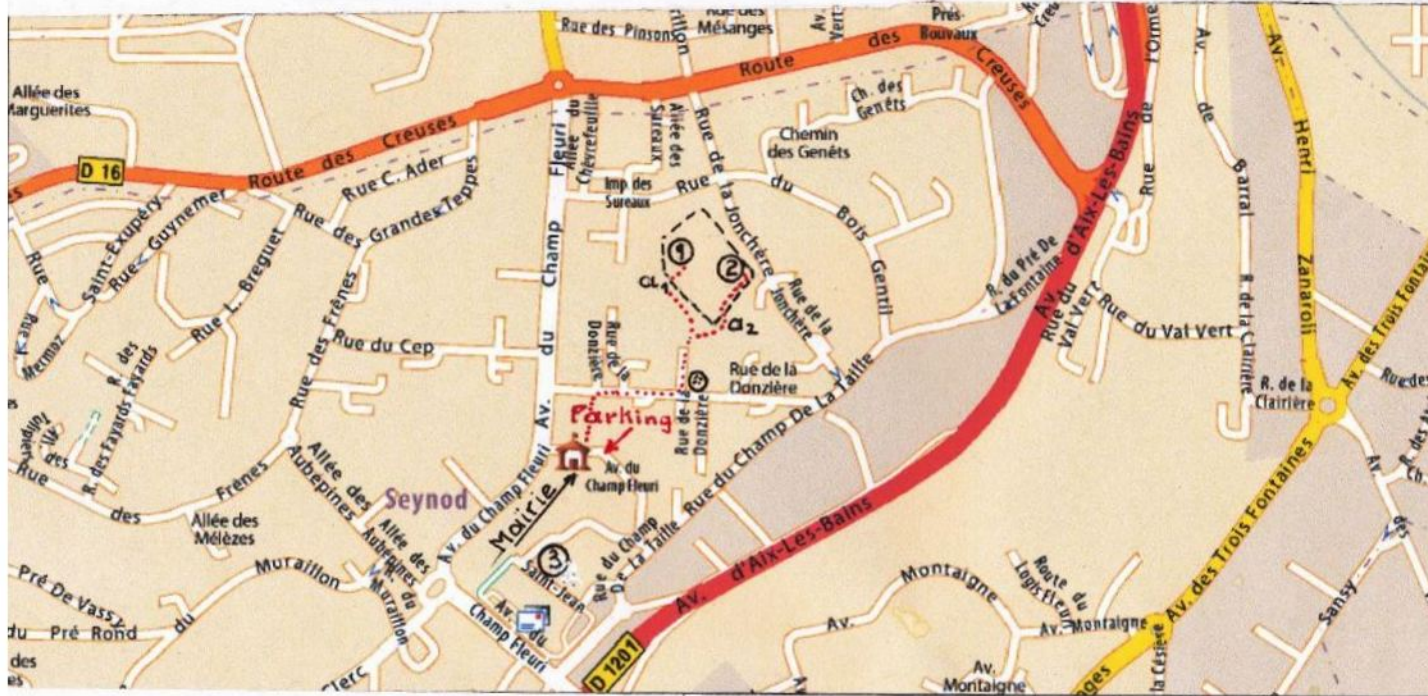

INDICATIONS accès FORMATIONS L'ROLDANSE

- Situation du Groupe scolaire de la Jonchère Cheminement recommandé
- ① Préau couvert pour les danseurs. a₁ accès Préau couvert (Danseurs)
 - ② Salle de musique pour les Musiciens. a₂ accès salle de musique (Musiciens)
 - ③ Polyèdre
 - ☑ 2 Containers cylindriques pour le tri des déchets